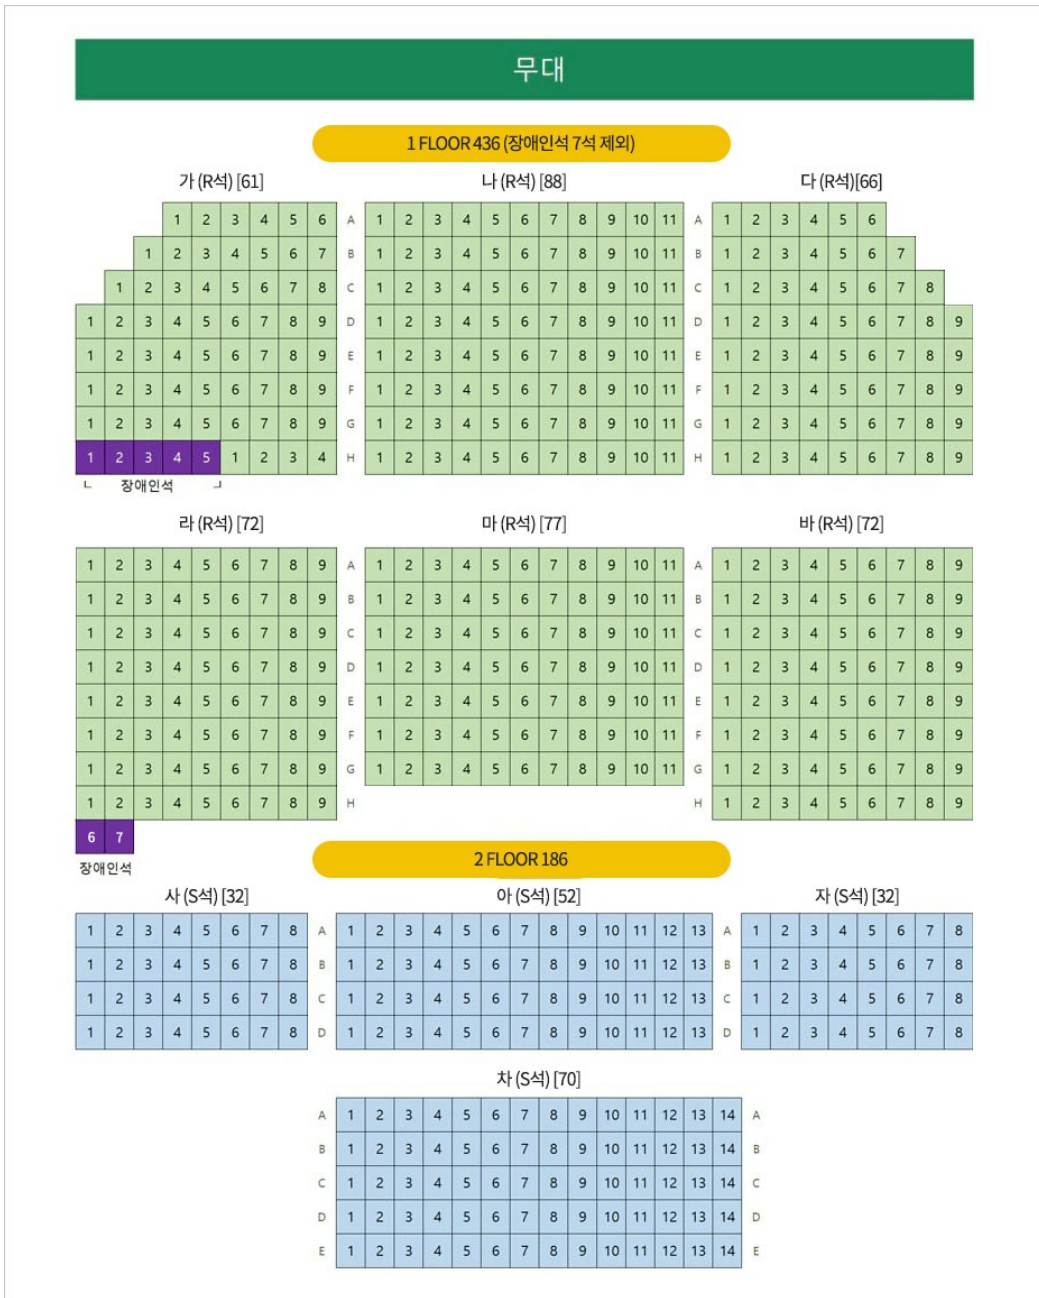

Web Contents

2024년 04월 26일 16시 02분

문화예술회관 공연장 좌석배치도

층별	좌석구분	좌석수
1층	좌석	436석
	장애인석	7석
2층	좌석	186석
합계		629석

좌석배치도 pdf 다운로드

MokPo - Si
Web Contents