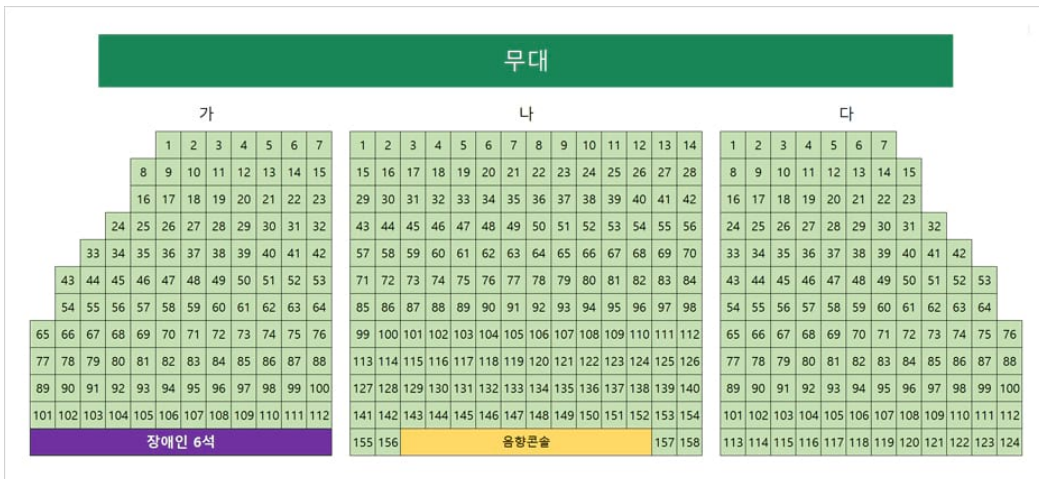

Web Contents

2024년 04월 20일 00시 37분

시민문화체육센터 좌석배치도

대공연장

층별	좌석구분	좌석수
1층	좌석	723석
	장애인석	18석
2층	좌석	466석
합계	총좌석	1,207석

좌석배치도 pdf 다운로드

소공연장

등별	좌석구분	좌석수
1층	좌석	394석
	장애인석	6석
합계	총좌석	400석