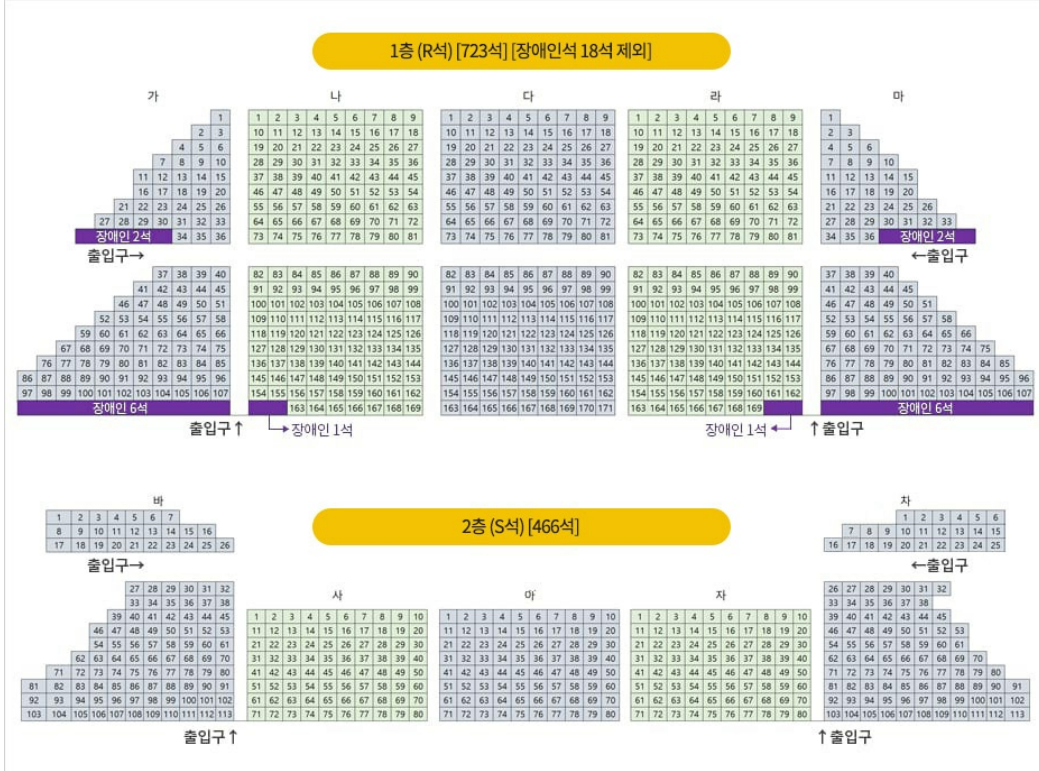

Web Contents

2024년 04월 20일 00시 37분

시민문화체육센터 좌석배치도

대공연장

층별	좌석구분	좌석수
1층	좌석	723석
	장애인석	18석
2층	좌석	466석
합계	총좌석	1,207석

좌석배치도 pdf 다운로드

소공연장

등별	좌석구분	좌석수
1층	좌석	394석
	장애인석	6석
합계	총좌석	400석

 좌석배치도 pdf 다운로드

COPYRIGHT © MOKPO-SI. ALL RIGHT RESERVED.

MokPo - Si
Web Contents