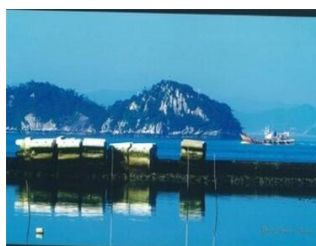

유달산 비경
김재열 / 2019

생성(creation)
조로옥 / 2016

숲
임종범 / 2013

구름이 놀던 날
서현호 / 2014

용머리의 추억
김영환 /

노적봉
임종범 /

갯바위
조규운 /

MokPo - Si
Web Contents