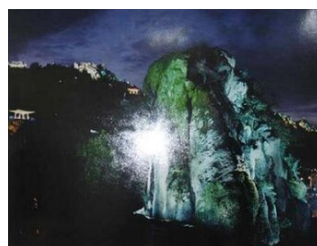

유달산 비경
김재열 / 2019

생성(creation)
조로옥 / 2016

숲
임종범 / 2013

구름이 놀던 날
서현호 / 2014

용머리의 추억
김영환 /

노적봉
임종범 /

갯바위
조규운 /

MokPo - Si
Web Contents