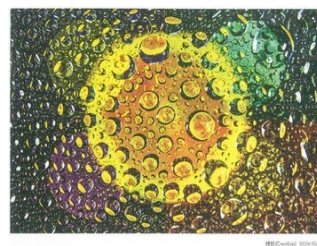

생성(creation)
조로옥 / 2016