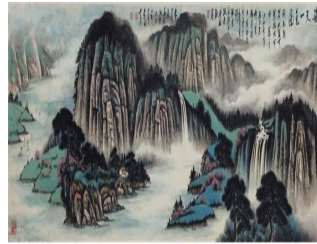

작품유형

1. ☐ 한국화 ☐ 문인화 ☐ 서양화 ☐ 수채화 ☐ 서예 ☐ 조각 ☐ 청동주물 ☐ 석조 ☐ 도자기 ☐ 사진
   ☐ 공예 ☐ 기타

작가명

작품명

검색

해천일색도
주덕안 /