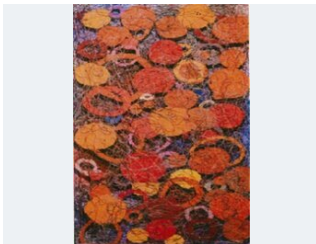

Weave a story(워움)
정유리 / 2020