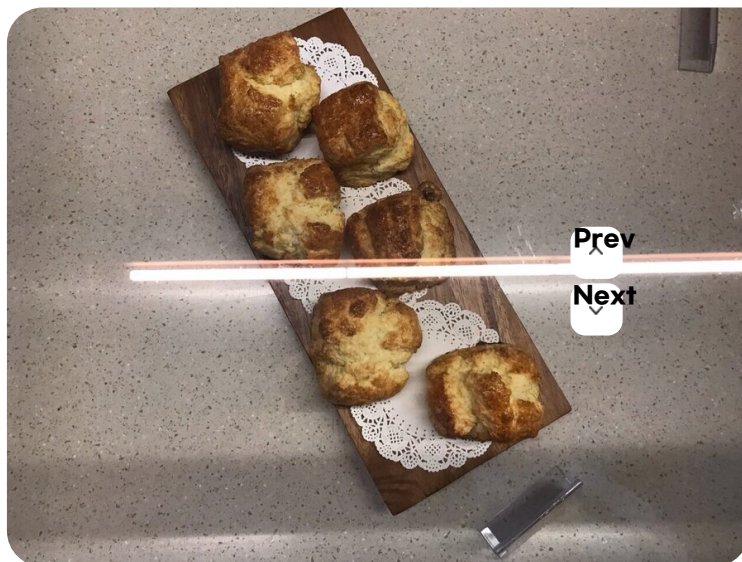

Web Contents

2024년 05월 05일 17시 45분

카페버닝

하당로 40 (상동)
061-982-2020
4층

★ 추천하기

별꽃이 예쁜 목포 교육청 뒤쪽 별꽃길 예쁜 카페!
엔틱과 빈티지가 공존하는 꽃과 나무가 있는
야외 테라스가 멋진 카페 버닝입니다.
직접 만든 밀크티, 딸기우유, 매일 만드는 고소한 스톤 맛집!

리뷰쓰기

댓글은 실명인증후 작성하실수 있습니다.