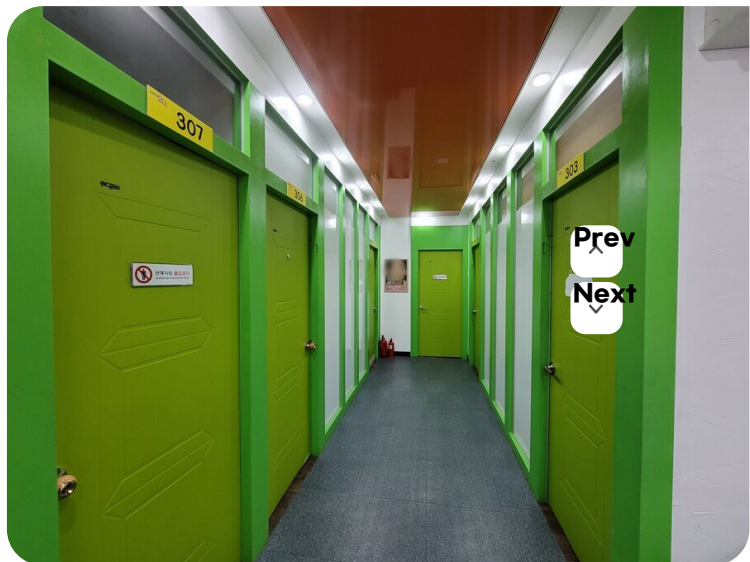

Web Contents

2024년 05월 05일 11시 25분

허그맘허그인심리상담 센터 목포점

장소
주소
홈페이지

홍광대로 110 (옥암동)3층
061-803-9222
없음

★ 추천하기

'내 가족이 행복해 지는 곳'
부부상담, 성인상담, 청소년상담, 미술치료, 놀이치료, 모래놀이치료

리뷰쓰기