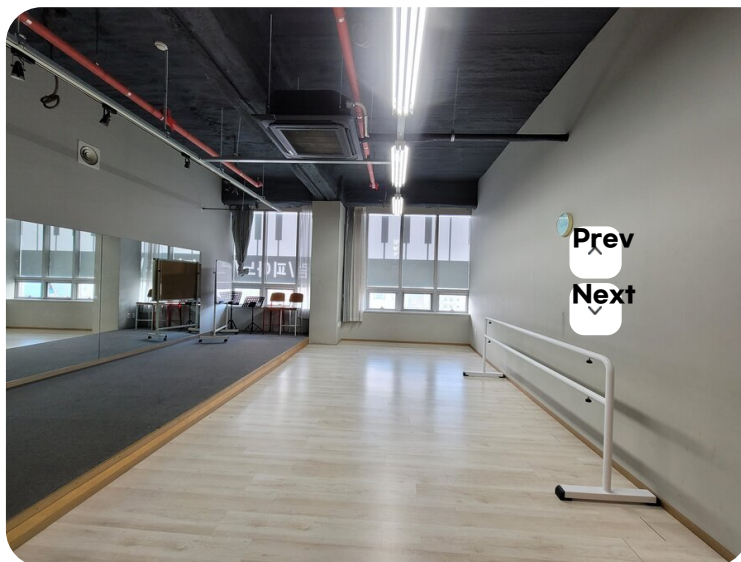

Web Contents

2024년 05월 04일 11시 53분

조엘뮤직스쿨

주소 후광대로 110 (옥암동)법원
포라자5층
전화 070-4204-1100
홈페이지 없음

★ 추천하기

기타, 드럼, 피아노 취미 및 입시 레슨을
제공하고 있습니다.

리뷰쓰기

댓글은 실명인증후 작성하실수 있습니다.