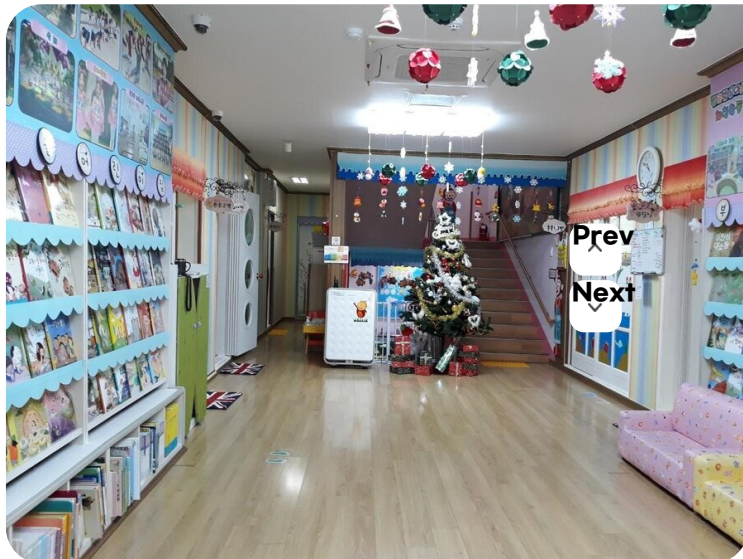

목포시

Web Contents

2024년 04월 29일 08시 27분

글로벌유아스쿨어린이 집

정수
유아
홈페이지

삼각로 17 (상동)
061-287-1677
없음

★ 추천하기

어린이집