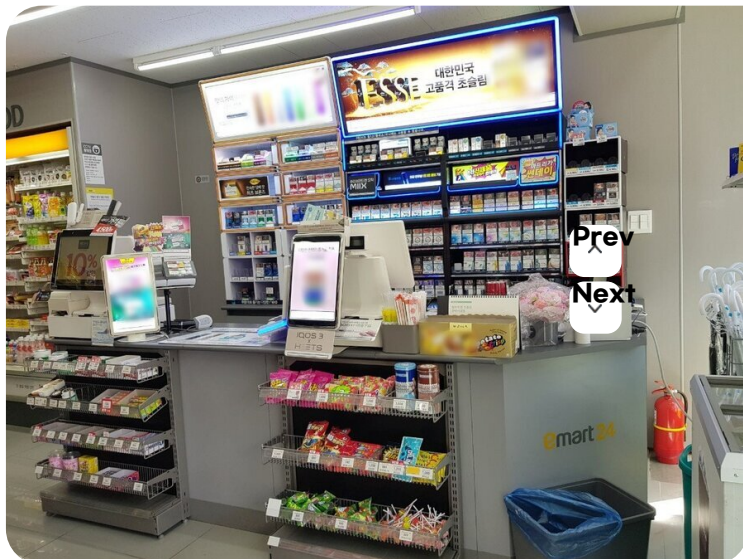

### 이마트24(목포대안점)

주소: 목포시 대안동 14-1 (대안동)  
 영업시간: 24시간 영업

★ 추천하기

편의 식품, 음료, 신선식품 등  
 다양한 물품을 비치하고 고객님들을 기다리고 있습니다.  
 목포역에서 쌍둥이 빌딩 사이 대로변에 있습니다.