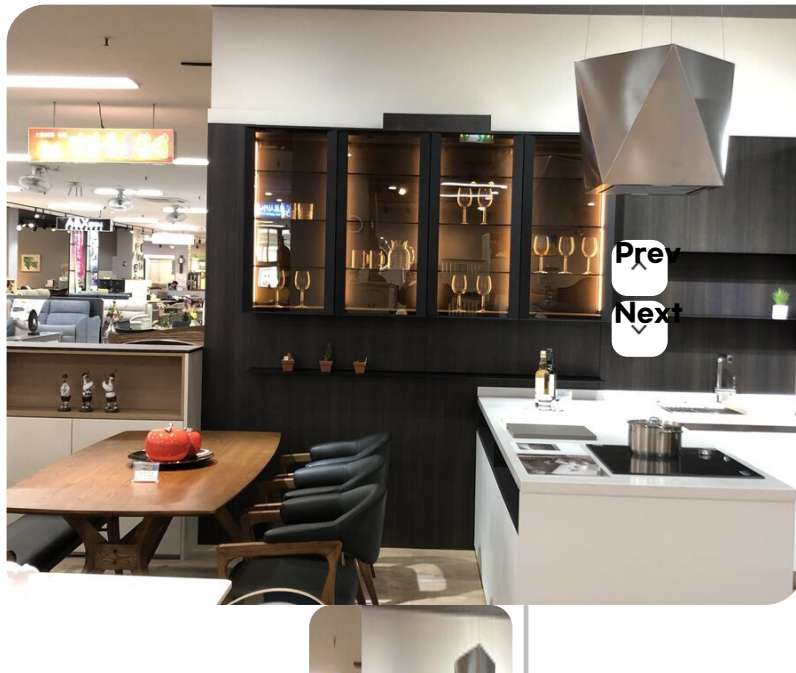

### 한샘키친버스

주소 석현로 28 (석현동)2층  
204호  
전화번호 061-285-3919  
홈페이지 없음

★ 추천하기

리뷰쓰기

댓글은 실명인증후 작성하실수 있습니다.

###

댓글등록

**목록으로**