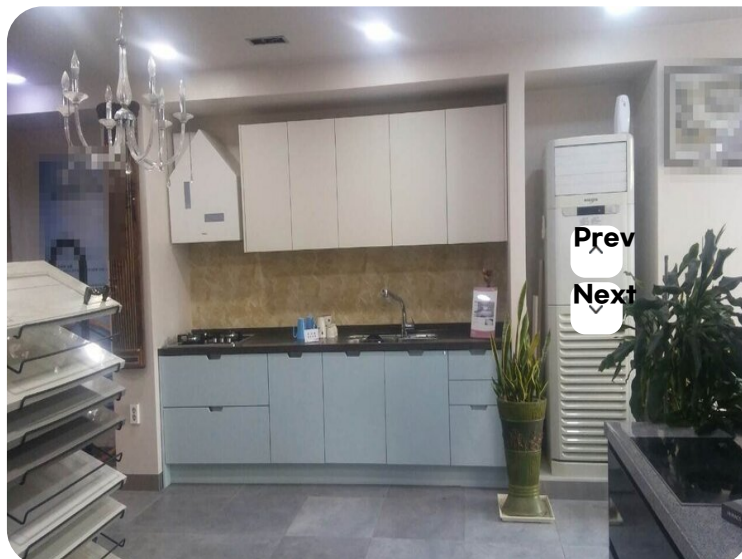

Web Contents

2024년 05월 09일 14시 57분

에넥스하당점

평화로 25 (상동)
061-287-1283
영업시간
없음

★ 추천하기

안녕하세요 목포하당 에넥스입니다.
당신의 주방과 가구를 변화시켜보세요

주방가구, 불박이장, 현관장, 아동용가구, 소파

리뷰쓰기