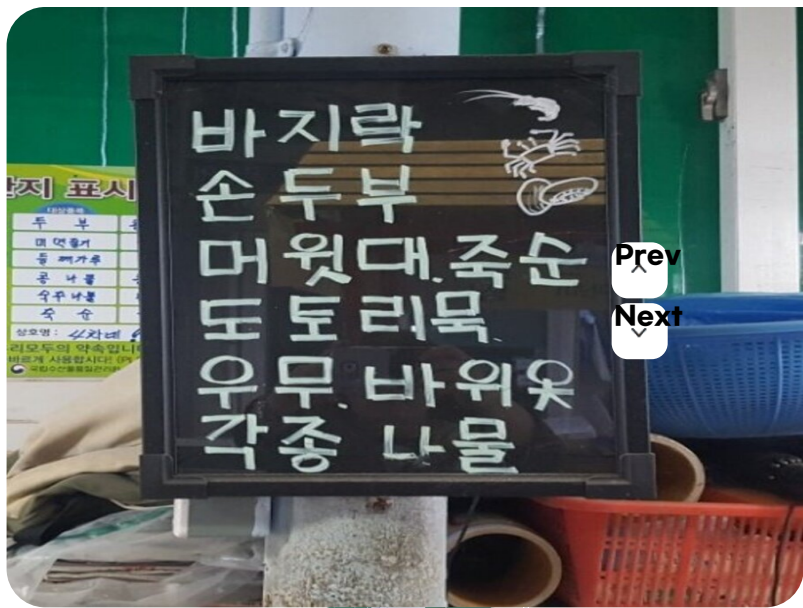

Web Contents

2024년 04월 29일 06시 52분

4차네

주소: 목포시 4차네 122 (산정동)
 전화번호: 061-271-1222

★ 추천하기

Prev
Next

리뷰쓰기

댓글은 실명인증후 작성하실수 있습니다.