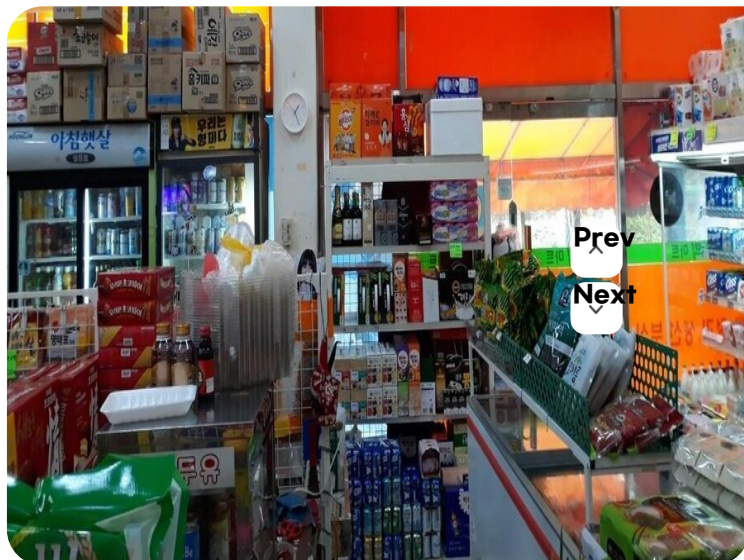

 목포시

Web Contents

2024년 04월 29일 23시 09분

호반빅마트

주소 송당로331번길 82 (송해동)호반리젠시빌스위트
전화번호 061-274-1875
홈페이지 없음

★ 추천하기

생활용품,과자

댓글쓰기