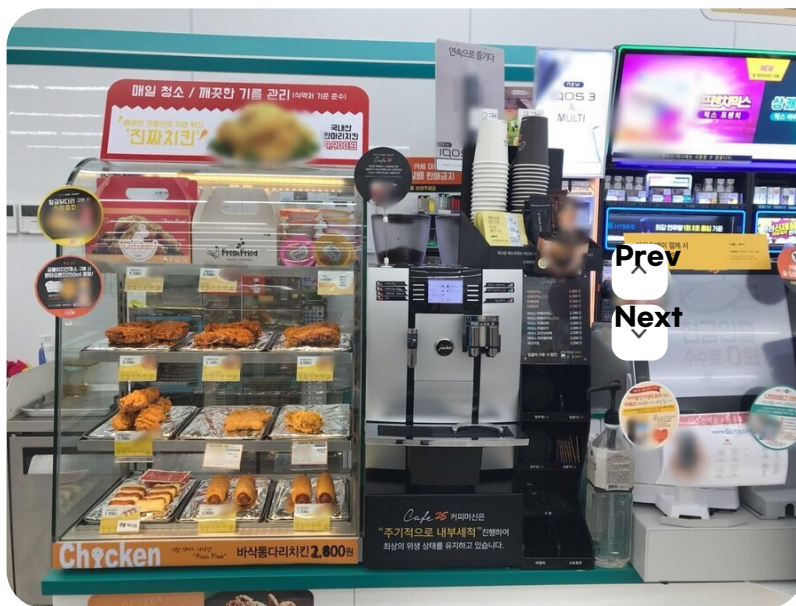

### GS25(목포여객터선 미널점)

해안로 189-1 (황동)  
010-8008-3421  
영업시간

★ 추천하기

리뷰쓰기

(<http://www.mokpo.go.kr>)

댓글은 실명인증후 작성하실수 있습니다.

###

댓글등록