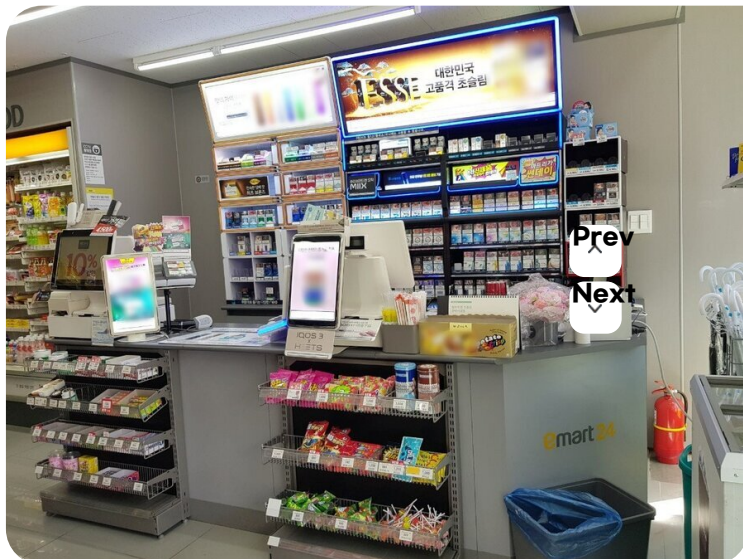

Web Contents

2024년 05월 04일 06시 04분

이마트24(목포대안점)

주소: 목포시 대안동 14-1 (대안동)
전화번호: 061-271-1111

★ 추천하기

편의 식품, 음료, 신선식품 등
다양한 물품을 비치하고 고객님들을 기다리고 있습니다.
목포역에서 쌍둥이 빌딩 사이 대로변에 있습니다.

리뷰쓰기

댓글은 실명인증후 작성하실수 있습니다.