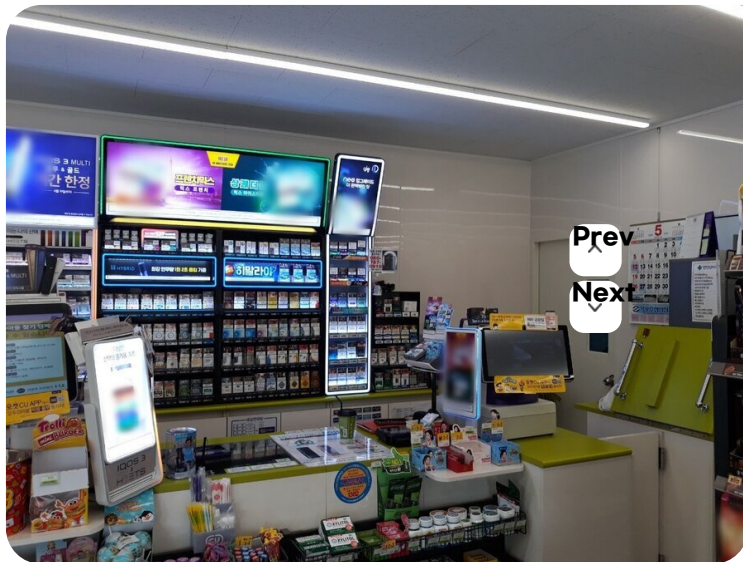

편의점

리뷰쓰기

(<http://www.mokpo.go.kr>)