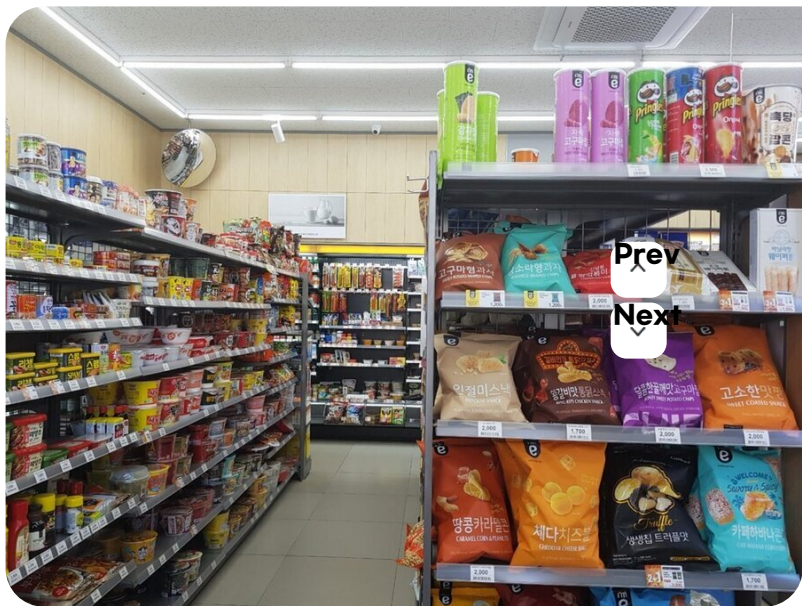

Web Contents

2024년 05월 04일 13시 29분

이마트24(목포소방서점)

주소: 목포시 옥암동 103 (옥암동)
 영업시간: 오전 10시 ~ 오후 11시

★ 추천하기

리뷰쓰기

(<http://www.mokpo.go.kr>)

댓글은 실명인증후 작성하실수 있습니다.