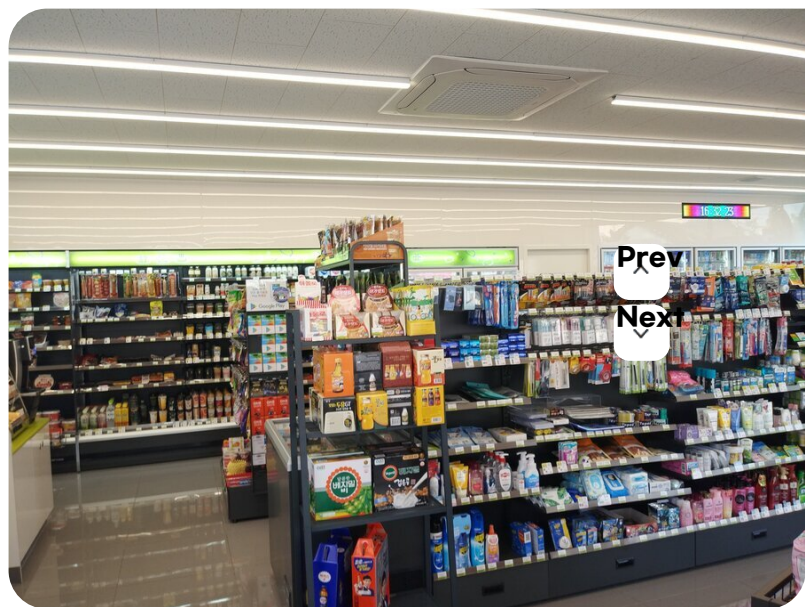

Web Contents

2024년 05월 08일 13시 41분

CU목포용당점

주소 산정로186번길 3-2 (용당
동) 목포시
전남도
CU목포용당점

★ 추천하기

리뷰쓰기

댓글은 실명인증후 작성하실수 있습니다.

###