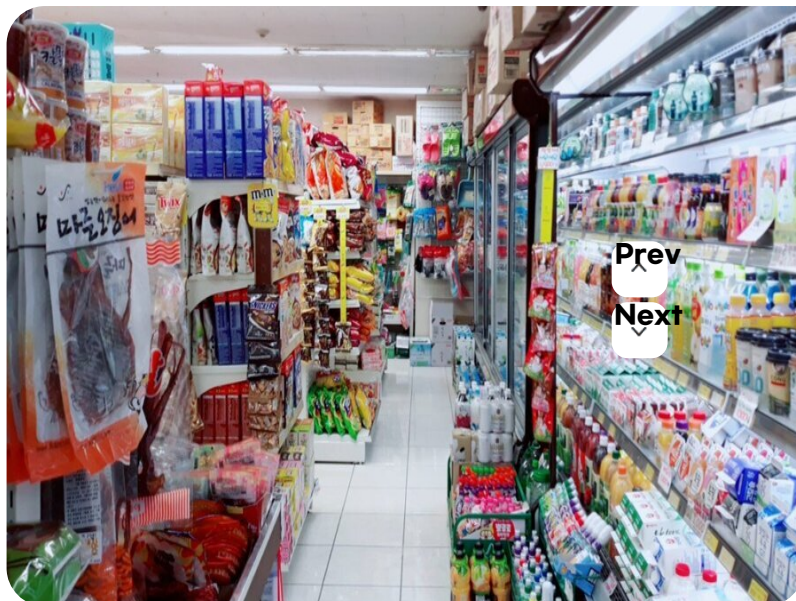

Web Contents

2024년 05월 05일 03시 49분

뚜레쥬르 (팔레스마트 점)

주소 청호로 210 (산정동, 신안
비치팔레스)
전화번호 061-277-0770
홈페이지 없음

★ 추천하기

비밀번호

댓글은 실명인증후 작성하실수 있습니다.

☆☆☆☆☆