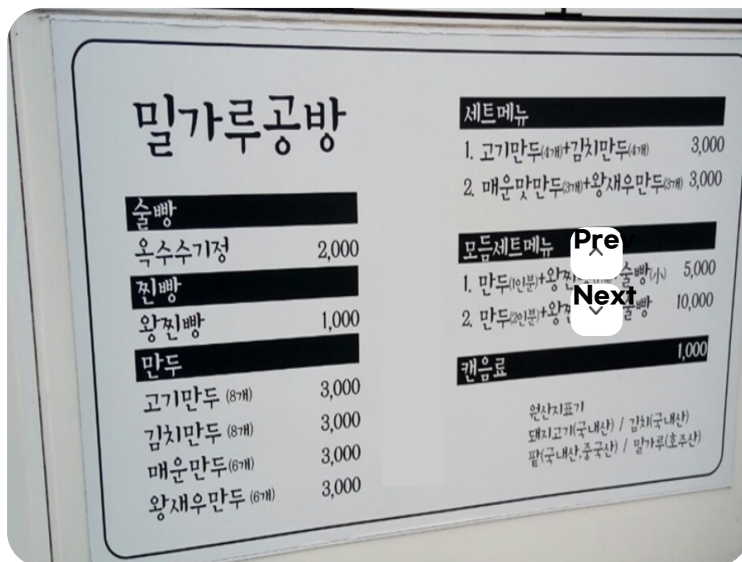

Web Contents

2024년 05월 05일 15시 03분

밀가루공방

양동로 54 (신정동)
061-980-0110
영업시간

★ 추천하기

슬빵, 찌빵, 만두 등

댓글은 실명인증후 작성하실수 있습니다.

###