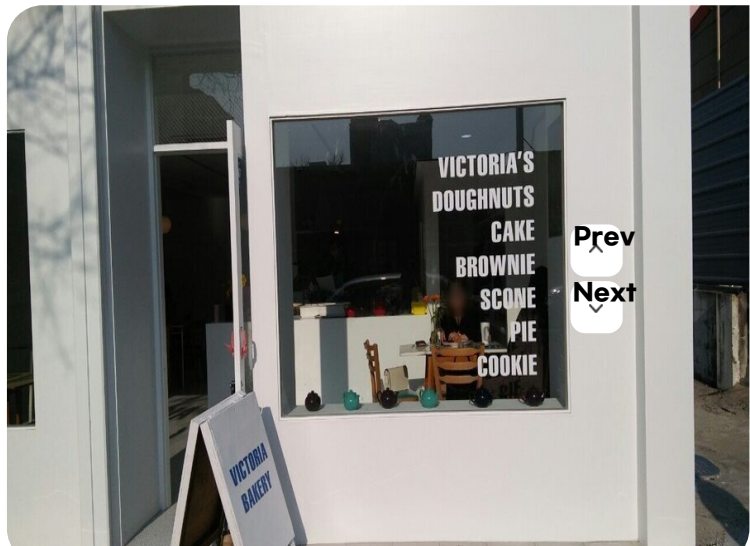

Web Contents

2024년 04월 29일 21시 23분

빅토리아베이커리 목포점

주소 하양남부로 70 (옥암동)1층 빅토리아베이커리
 전화 010-4580-5683
 홈페이지 없음

★ 추천하기

빅토리아 베이커리 시그니처 도너츠(초코, 바닐라, 레몬, 라즈베리)
 피칸브라우니, 발로나, 사워크림 초코케이크, 오가닉 당근케이크
 오가닉 통밀스콘, 레몬카드 컵케이크, 라즈베리 컵케이크
 패트라스칼, 커피