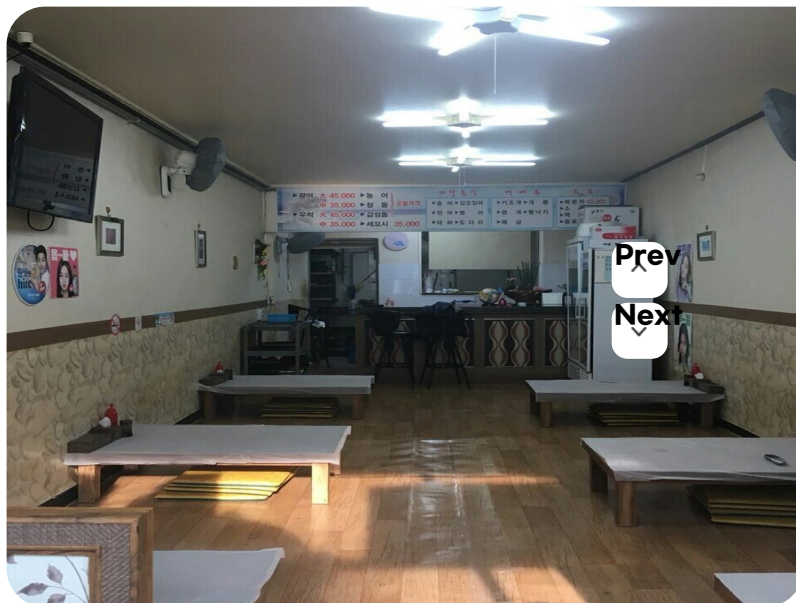

Web Contents

2024년 05월 01일 17시 50분

거북이회포차

주소 죽교천로122번길 5 (산정동) 1층
061-242-6396
예약화 없음
홈페이지 없음

★ 추천하기

Prev
Next

리뷰쓰기

댓글은 실명인증후 작성하실수 있습니다.