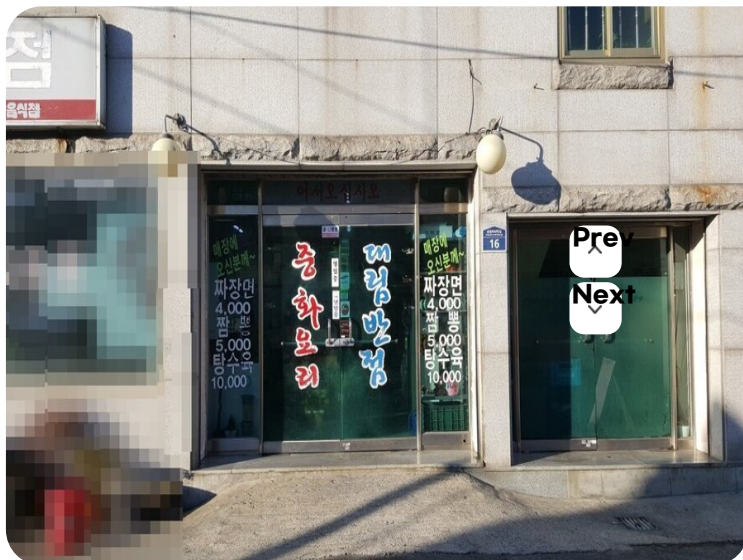

대림반점

주소 송림로40번길 16 울당동 1090번지 36호 1층
전화번호 061-272-2216
홈페이지 없음

★ 추천하기

자장면, 우동