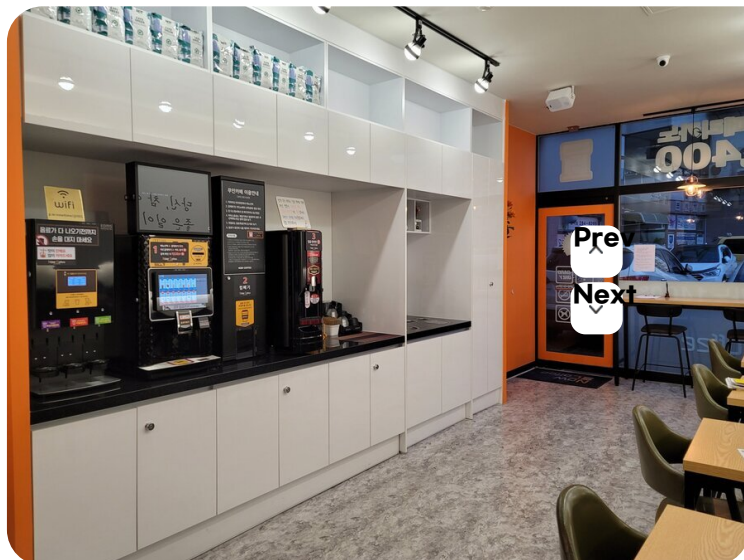

Web Contents

2024년 04월 30일 09시 28분

나우커피(목포 옥암점)

주소 남악2로 54 (옥암동)남악
동102호
전화번호 010-3300-1000
홈페이지 없음

★ 추천하기

24시 무인카페입니다.

댓글쓰기

댓글은 실명인증후 작성하실수 있습니다.