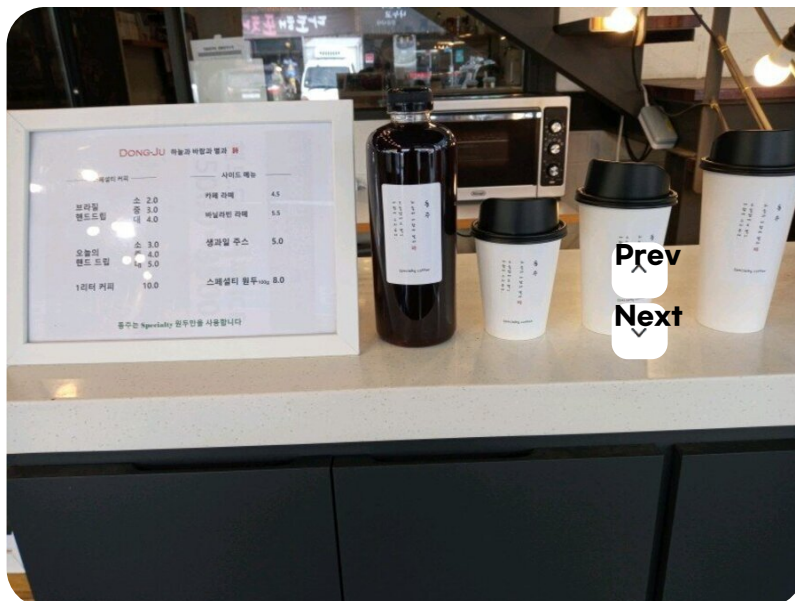

Web Contents

2024년 05월 05일 12시 38분

동주카페

석현로 28 (석현동)140호
010-5719-0780
영업시간
없음

★ 추천하기

리뷰쓰기

댓글은 실명인증후 작성하실수 있습니다.

###