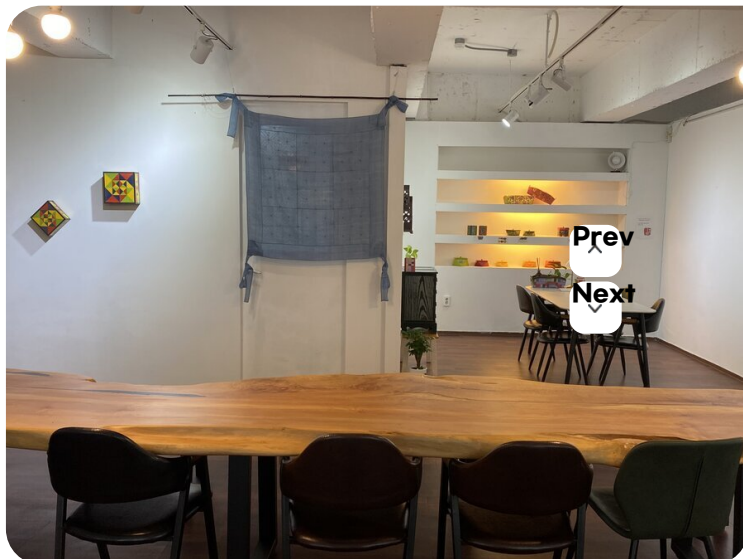

Web Contents

2024년 05월 03일 20시 15분

갤러리카페온고

비파를 61 (상동)
061-285-3252
영업
시간
없음

★ 추천하기

갤러리 카페 온고에 입장하시면 여러 작가님들의 다양한 작품을 볼 수 있습니다.
작품 전시와 판매도 진행 중입니다.
작품을 감상 하면서 차, 간단한 브런치, 음료, 수제 요거트, 디저트 등을 함께 즐길 수 있습니다.

리뷰쓰기