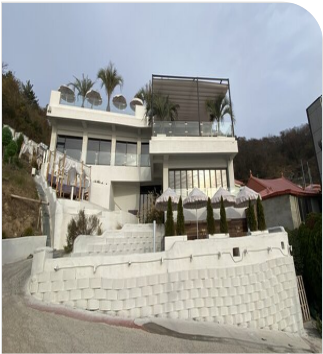

목포시

Web Contents

2024년 05월 05일 02시 16분

테라스201

해양대항로 70-1 (죽교동)
010-8654-2413
주차장
없음

★ 추천하기

아름다운 대반동의 바다를 담은 오션뷰 대형 카페

리뷰쓰기