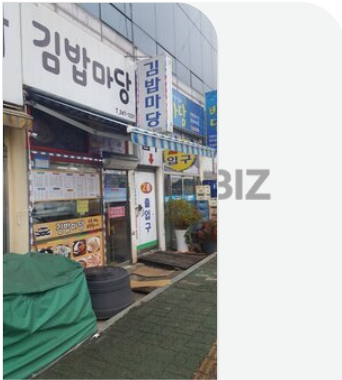

Web Contents

2024년 05월 03일 22시 38분

김밥마당

주소 해안로 201 (항동) 항동 6
 번지 1호 성진드림상가103
전화번호 061-247-1231
홈페이지 없음

★ 추천하기

댓글은 실명인증후 작성하실수 있습니다.

###

댓글등록