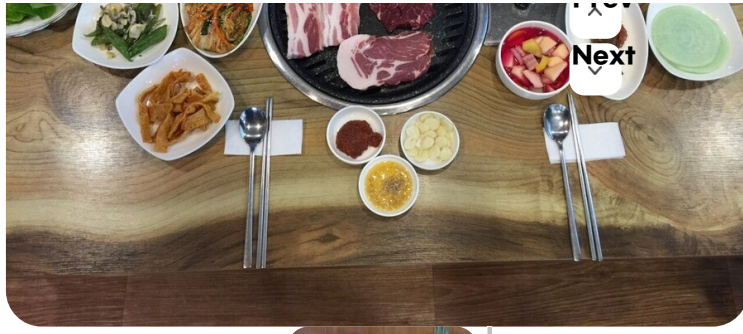

메뉴

- 국내산암태지
- 한우생고기
- 육회
- 소고기 특수부위
- 낙지소고기랑팡이
- 낙지탕탕이
- 낙지불백
- 육회 비빔밥
- 육회(익힘)비빔밥
- 김치찌개
- 누룽지

(<http://www.mokpo.go.kr>)

리뷰쓰기

댓글은 실명인증후 작성하실수 있습니다.

★★★★★ ### 댓글등록

목록으로

MokPo - Si
Web Contents