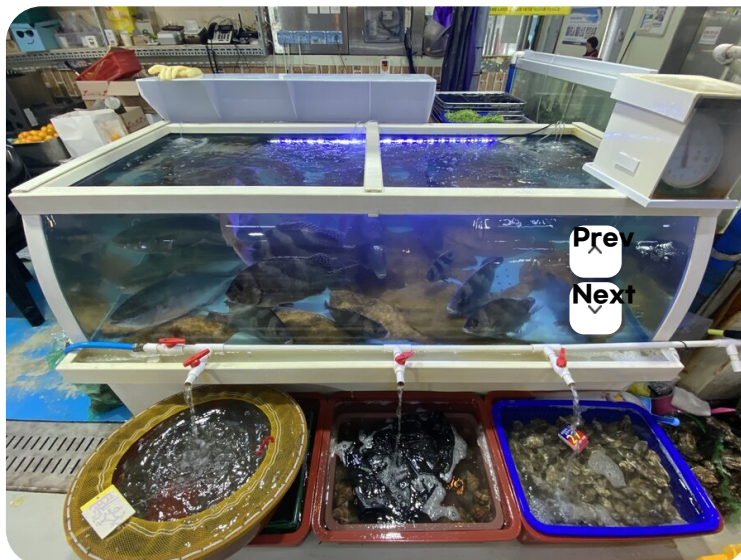

### 선희네 1

**주소** 고하대로 641-21 목포 할  
여회 프란자 12호  
**전화** 010-6637-1155  
**홈페이지** 없음

★ 추천하기

젊은 청년 2명이 운영하는 정직하고 깨끗한 수산 횡집

**댓글쓰기**

댓글은 실명인증후 작성하실수 있습니다.

★★★★☆ ### 댓글등록

**목록으로**