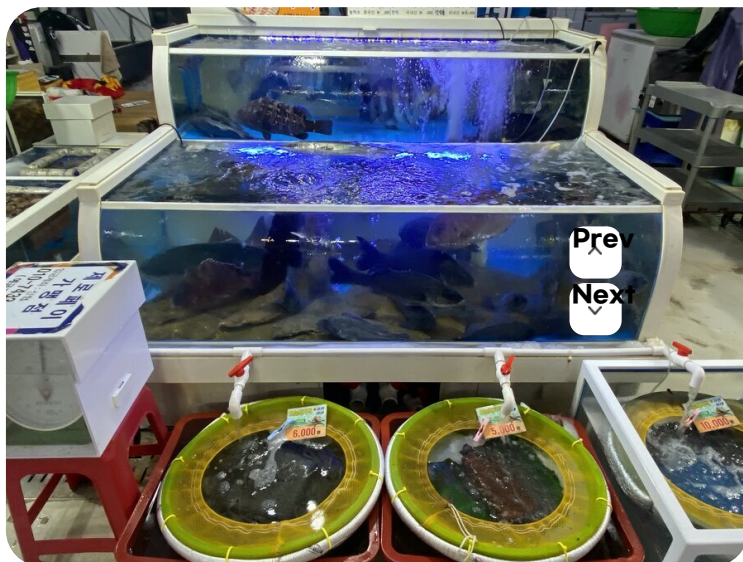

Web Contents

2024년 05월 11일 04시 13분

지민이네

주소 고하대로 641-21 목포 활
 어회 프라자 27층, 28호
 전화 061-272-4988
 홈페이지 없음

★ 추천하기

목포에 오면 꼭 가보고 싶은 회 맛집.
 청결과 친절함으로 최선을 다해 모시겠습니다.

리뷰쓰기

댓글은 실명인증후 작성하실수 있습니다.