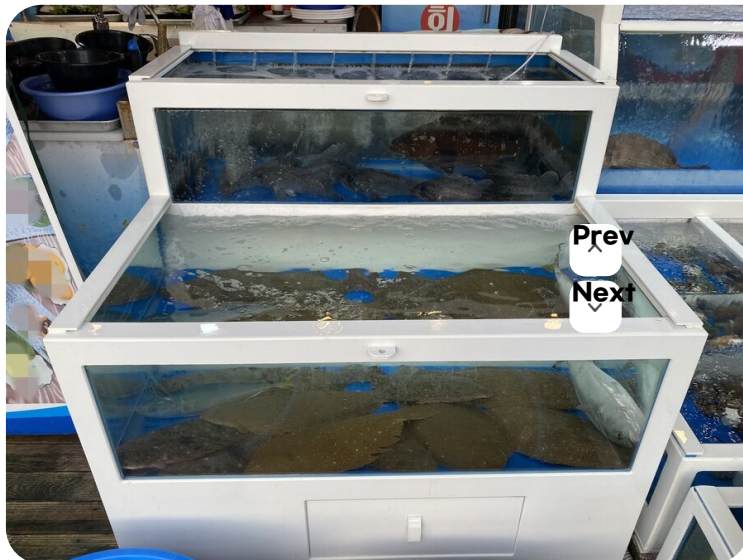

Web Contents

2024년 04월 30일 17시 12분

어촌마을할어회포차

주소: 목포시 북항로 186-1 (중교동)
전화: 061-245-1833
영업시간: 없음

★ 추천하기

자리, 야채 무료로 제공합니다.
매운탕이 맛있고, 회가 싱싱합니다.

리뷰쓰기

댓글은 실명인증후 작성하실수 있습니다.