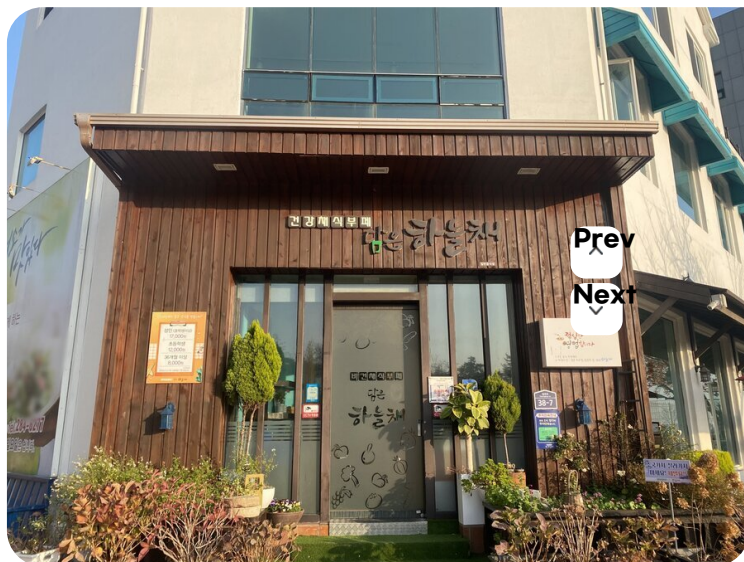

Web Contents

2024년 05월 01일 22시 24분

담은하늘채

주소 평화로 38-7 (상동) 상동
1152번지 1층 1,2층
전화 061-284-6277
주차 0
홈페이지 없음

★ 추천하기

건강채식뷔페 담은하늘채 좋은재료로 건강한 음식을 만듭니다.

리뷰쓰기

댓글은 실명인증후 작성하실수 있습니다.