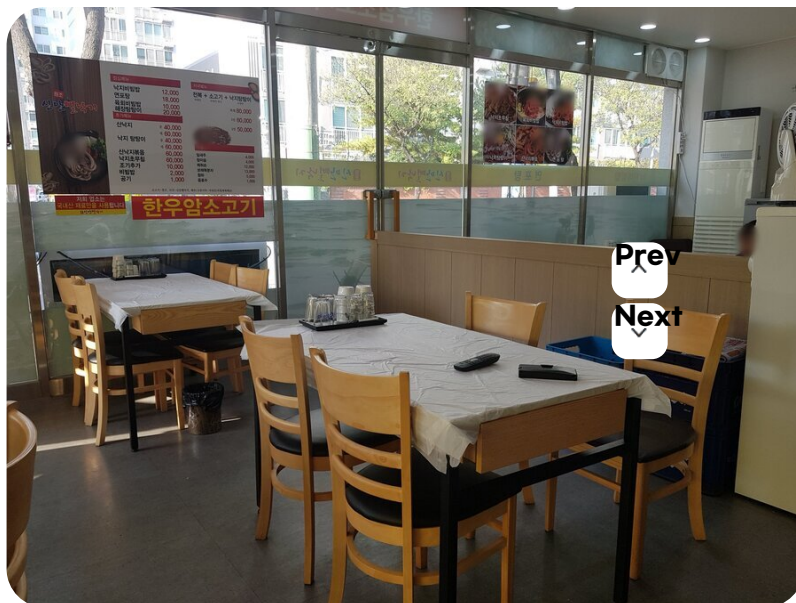

Web Contents

2024년 05월 01일 12시 26분

원조신안뺨낙지

주요
특징
및
혜택
페이지

중앙로54번길 33 (옥암동)
061-283-1012

★ 추천하기

리뷰쓰기

댓글은 실명인증후 작성하실수 있습니다.