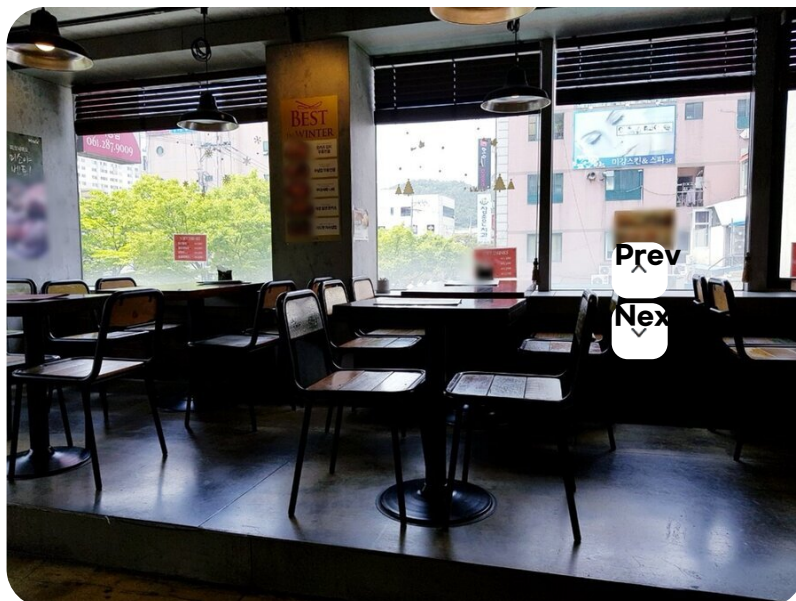

Web Contents

2024년 05월 05일 14시 21분

미소야(하당점)

주요
특징
★
페이지

장미로 25 (상동)2층
061-287-9009
없음

★ 추천하기

리뷰쓰기

댓글은 실명인증후 작성하실수 있습니다.