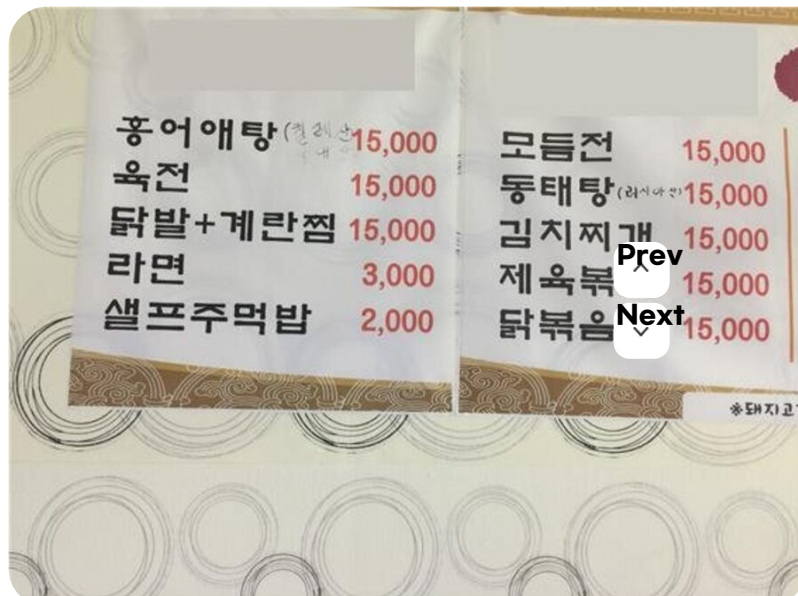

### 가족포차

주소 원산중앙로 51 (산정동)신  
동양시장내  
전화번호 061-242-3265  
홈페이지 없음

★ 추천하기

리뷰쓰기

댓글은 실명인증후 작성하실수 있습니다.

###

댓글등록

**목록으로**