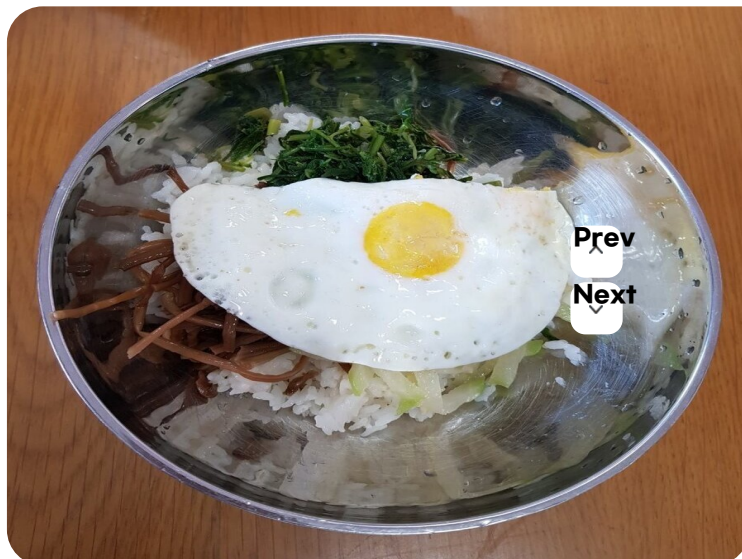

### 경희네밥집

삼학로 12-1 (삼학동2가)  
061-284-0482  
영업시간 없음

★ 추천하기

목포역에서 5분 거리에 있는 나를 비빔밥집입니다.  
계절 나물을 사용하며 기본적인 입맛에 어울리는 나를 비빔밥으로  
대부분의 손님들이 만족하고 있습니다.  
목포에 방문하시는 분이나 오며 가며 한 번쯤 보신 분은 방문하셔서  
맛있게 드세요!

Prev  
Next