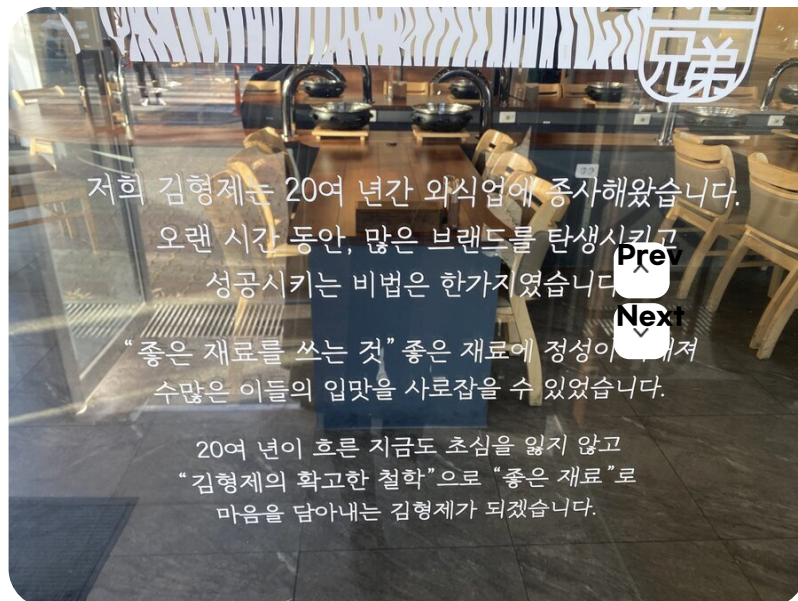

Web Contents

2024년 05월 11일 23시 07분

김형제고기철학

원형서로 1(상동)
061-281-2821
0 없음

★ 추천하기

리뷰쓰기

댓글은 실명인증후 작성하실수 있습니다.

###