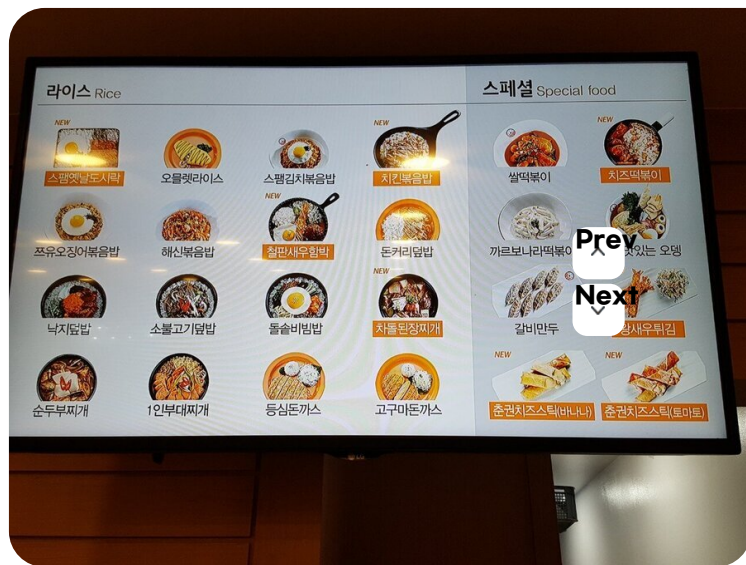

Web Contents

2024년 05월 05일 12시 17분

김가네

신흥로 20 (상동)
061-282-8232
영업
없음

★ 추천하기

김밥전문점

리뷰쓰기

(<http://www.mokpo.go.kr>)