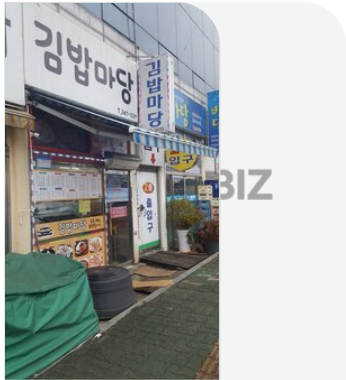

Web Contents

2024년 05월 02일 06시 06분

김밥마당

주소: 해안로 201 (항동) 항동 6
번지 1호 성진드림상가103
전화: 061-247-1231
홈페이지: 없음

★ 추천하기

댓글은 실명인증후 작성하실수 있습니다.

###

댓글등록