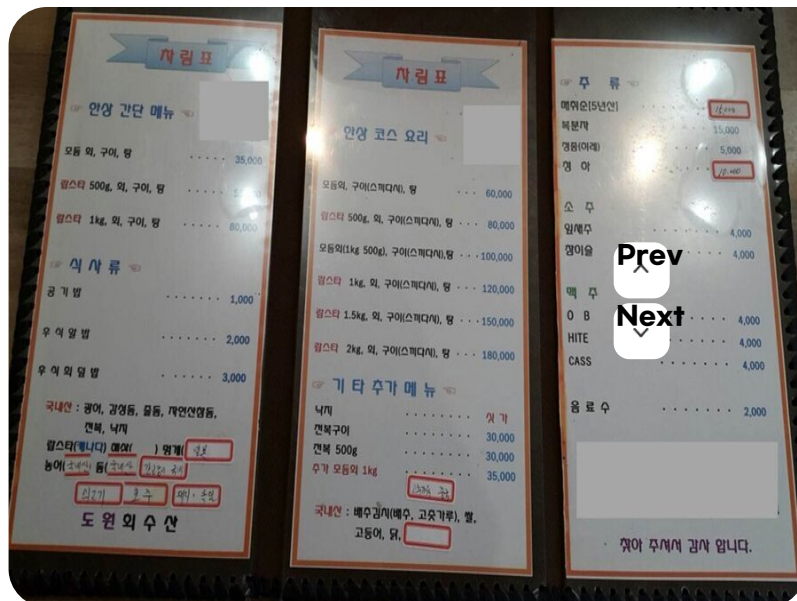

Web Contents

2024년 04월 28일 14시 20분

도원회포차

비파로 11 (상동)
061-285-9000

영업시간

11:00 ~ 19:00

★ 추천하기

리뷰쓰기