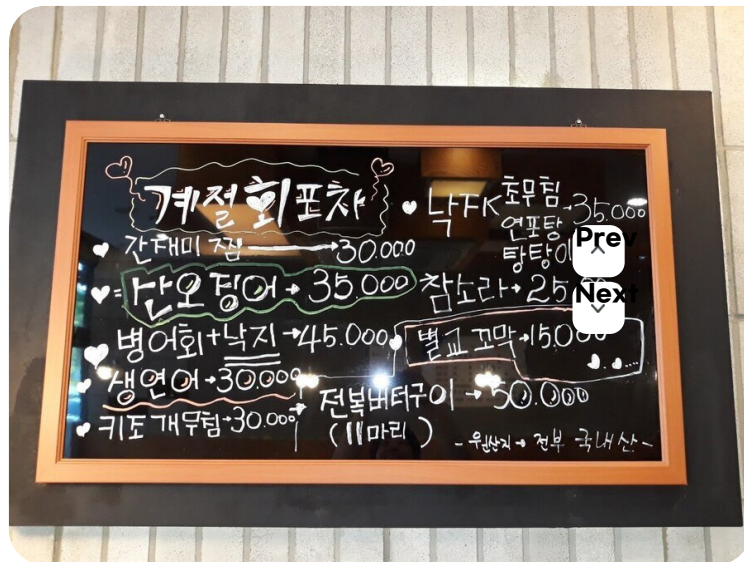

Web Contents

2024년 05월 03일 21시 00분

계절회포차

주소 남악1로52번길 35-7 (옥
마을동)
전화 061-282-2606
홈페이지 없음

★ 추천하기

자연산회는 예약 필수입니다.
모든 메뉴 포장 가능합니다.
매주 월요일은 쉽니다.
사장님이 손수 잡은 귀한 별낙지!

(<http://www.mokpo.go.kr>)

리뷰쓰기