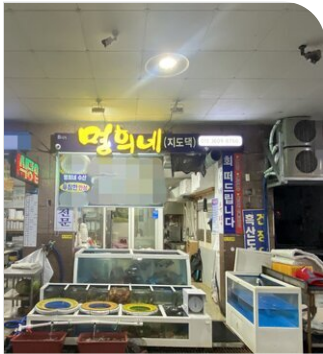

Web Contents

2024년 05월 05일 15시 52분

명희네

주소 경상남도 창원시 마산합포구 마산대로219번길 48-16 북
동명시장 씨푸드타운
전화번호 010-3609-8766
영업시간 평일 10:00 ~ 19:00
휴일 10:00 ~ 18:00

★ 추천하기

회, 수산물 전문점

댓글쓰기

댓글은 실명인증후 작성하실수 있습니다.