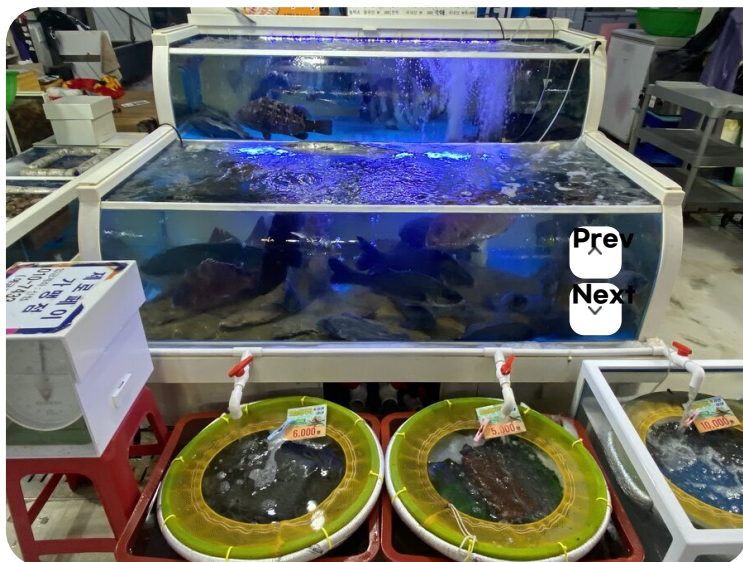

### 지민이네

주소 고하대로 641-21 목포 활  
어회 프란자 27층, 28호  
전화 061-272-4988  
홈페이지 없음

★ 추천하기

목포에 오면 꼭 가보고 싶은 회 맛집.  
청결과 친절함으로 최선을 다해 모시겠습니다.