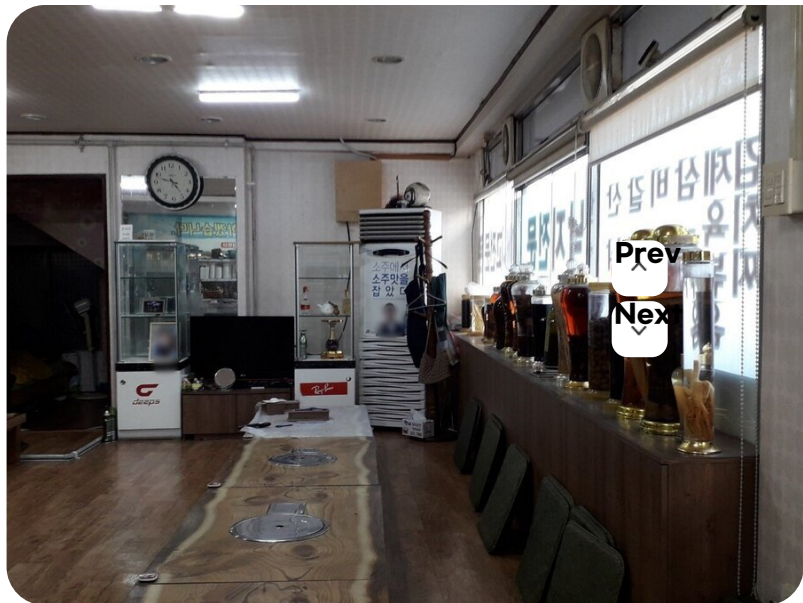

Web Contents

2024년 05월 04일 13시 13분

화도장어집

주요
특징
★
별첨
페이지

송림로40번길 22 (용당동)
061-274-8252
없음

★ 추천하기

리뷰쓰기

댓글은 실명인증후 작성하실수 있습니다.