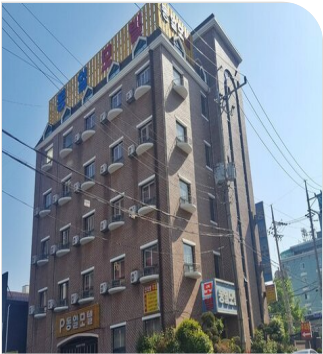

Web Contents

2024년 05월 05일 03시 12분

동일모텔

주소 비파로124번길 14 (상동)
동일모텔
전화 061-282-5181
홈페이지 없음

★ 추천하기

조용하고 아늑한 곳입니다.

댓글쓰기

댓글은 실명인증후 작성하실수 있습니다.