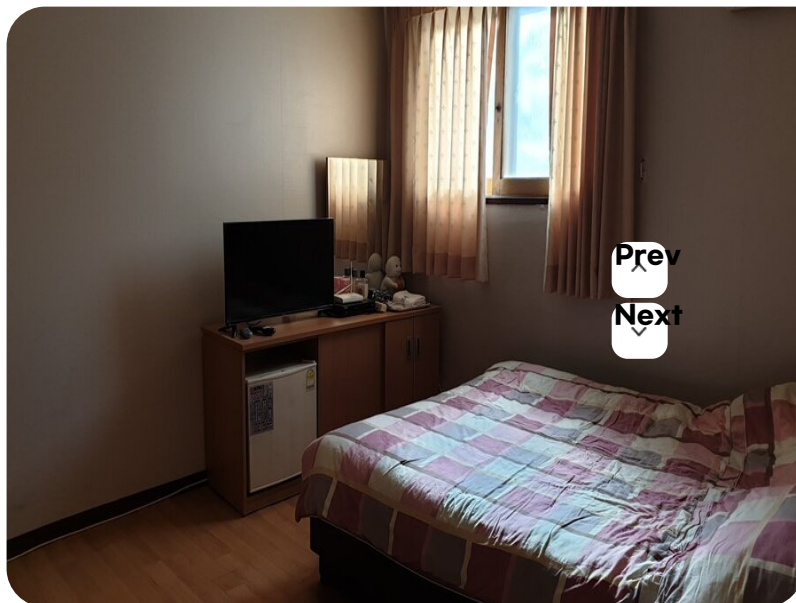

Web Contents

2024년 05월 04일 15시 18분

크리스탈모텔

- 주소 산정로152번길 7-1 (산정동)1044번지 65호
- 전화번호 061-277-3588
- 홈페이지 없음

★ 추천하기

Prev

Next

리뷰쓰기