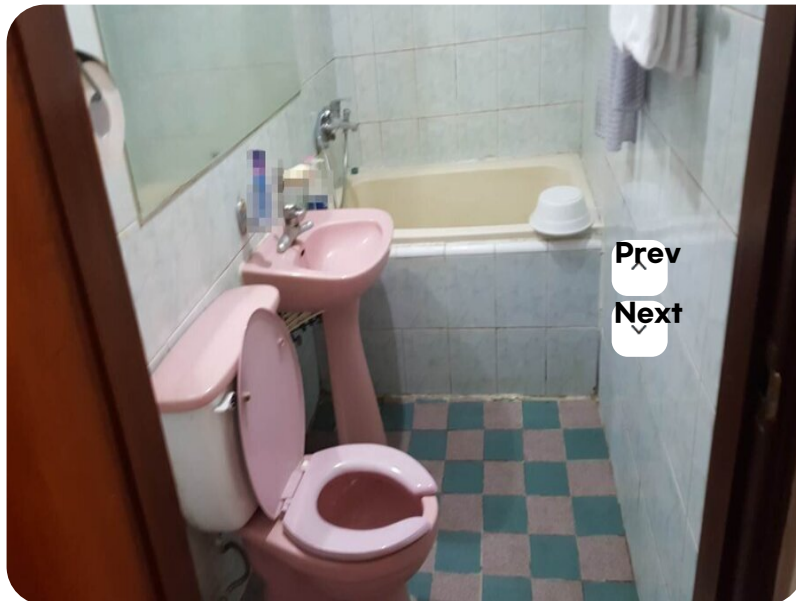

Web Contents

2024년 05월 03일 16시 41분

신보문장

주소 상리로 8-2 (상동)175번지
연동
전화번호 061-277-7266
홈페이지 없음

★ 추천하기

Prev

Next

리뷰쓰기