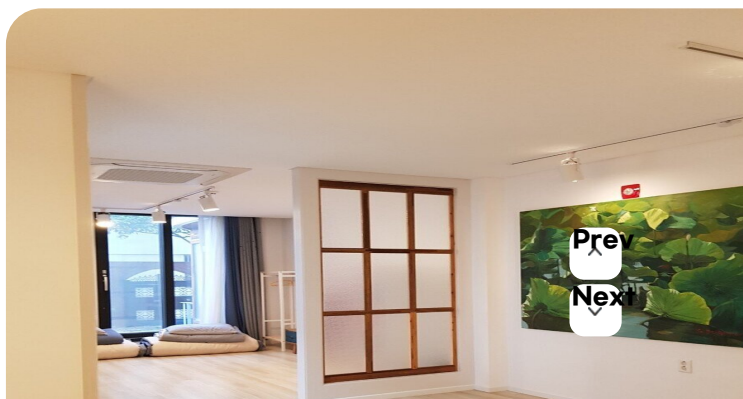

### 피카소게스트하우스

후남로64번길 23 (대안동)  
010-8139-5581  
예약 가능

★ 추천하기

목포역 앞! (도보로 2분)  
목포 역에서 가장 가까운 콘도형 숙소!  
정원이 있는 제일 럭셔리 갤러리 하우스!  
넓은 객실, 각 객실별 화장실 및 주방  
갤러리, 정원, 카페, 도자기 공방  
원목가구와 최고급 침구, 파우더룸과 주방이 있는  
콘도형 럭셔리 하우스입니다.

객실 및 건물 전체에서 예술작품을 감상하실 수 있고  
100년이 넘는 정원에서 새소리를 들으며 쉴 수 있습니다.  
예술작품과 정원을 감상하며 우리의 삶에 휴식을  
주는 것은 어떨까요?

(<http://www.mokpo.go.kr>)