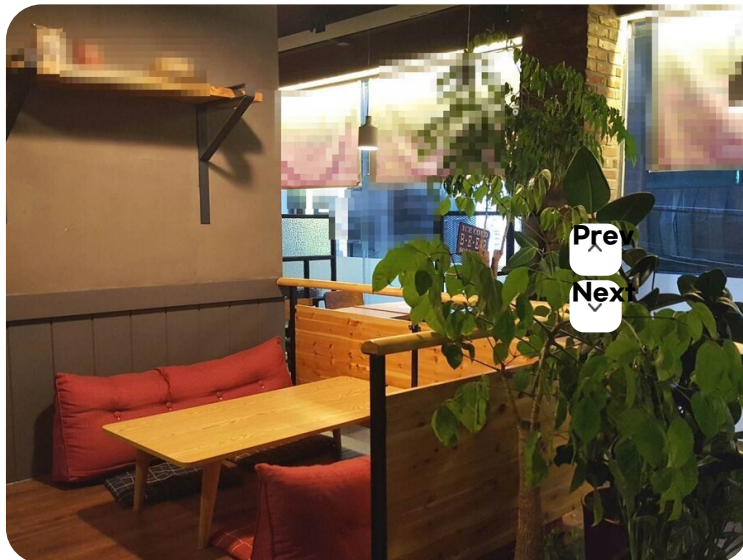

Web Contents

2024년 05월 03일 14시 14분

홍이삼촌 맥주창고

비파루51번길 13 (상동)
010-2008-9611
영업
없음

★ 추천하기

장미의 거리에 새로생긴 홍이삼촌 맥주창고에는 살얼음 등등 저온숙성 맥주와 저렴한 맛있는 안주가 다양하며 100명이상 수용가능한 테이블과 분위기 좋은 핫한 맥주집입니다.

생맥주, 병맥주, 소주는 무론 마약소세지, 모듬치킨세트 등등문어다리,치름세트,치맥세트 등 다양한 안주가 많음