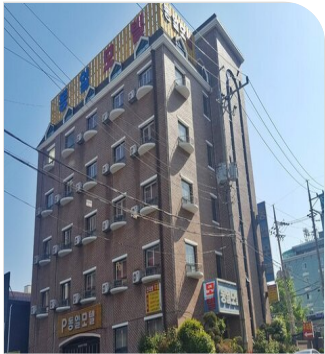

Web Contents

2024년 05월 02일 17시 01분

동일모텔

주소 비파로124번길 14 (상동)
동일모텔
전화 061-282-5181
홈페이지 없음

★ 추천하기

조용하고 아늑한 곳입니다.

댓글쓰기

댓글은 실명인증후 작성하실수 있습니다.